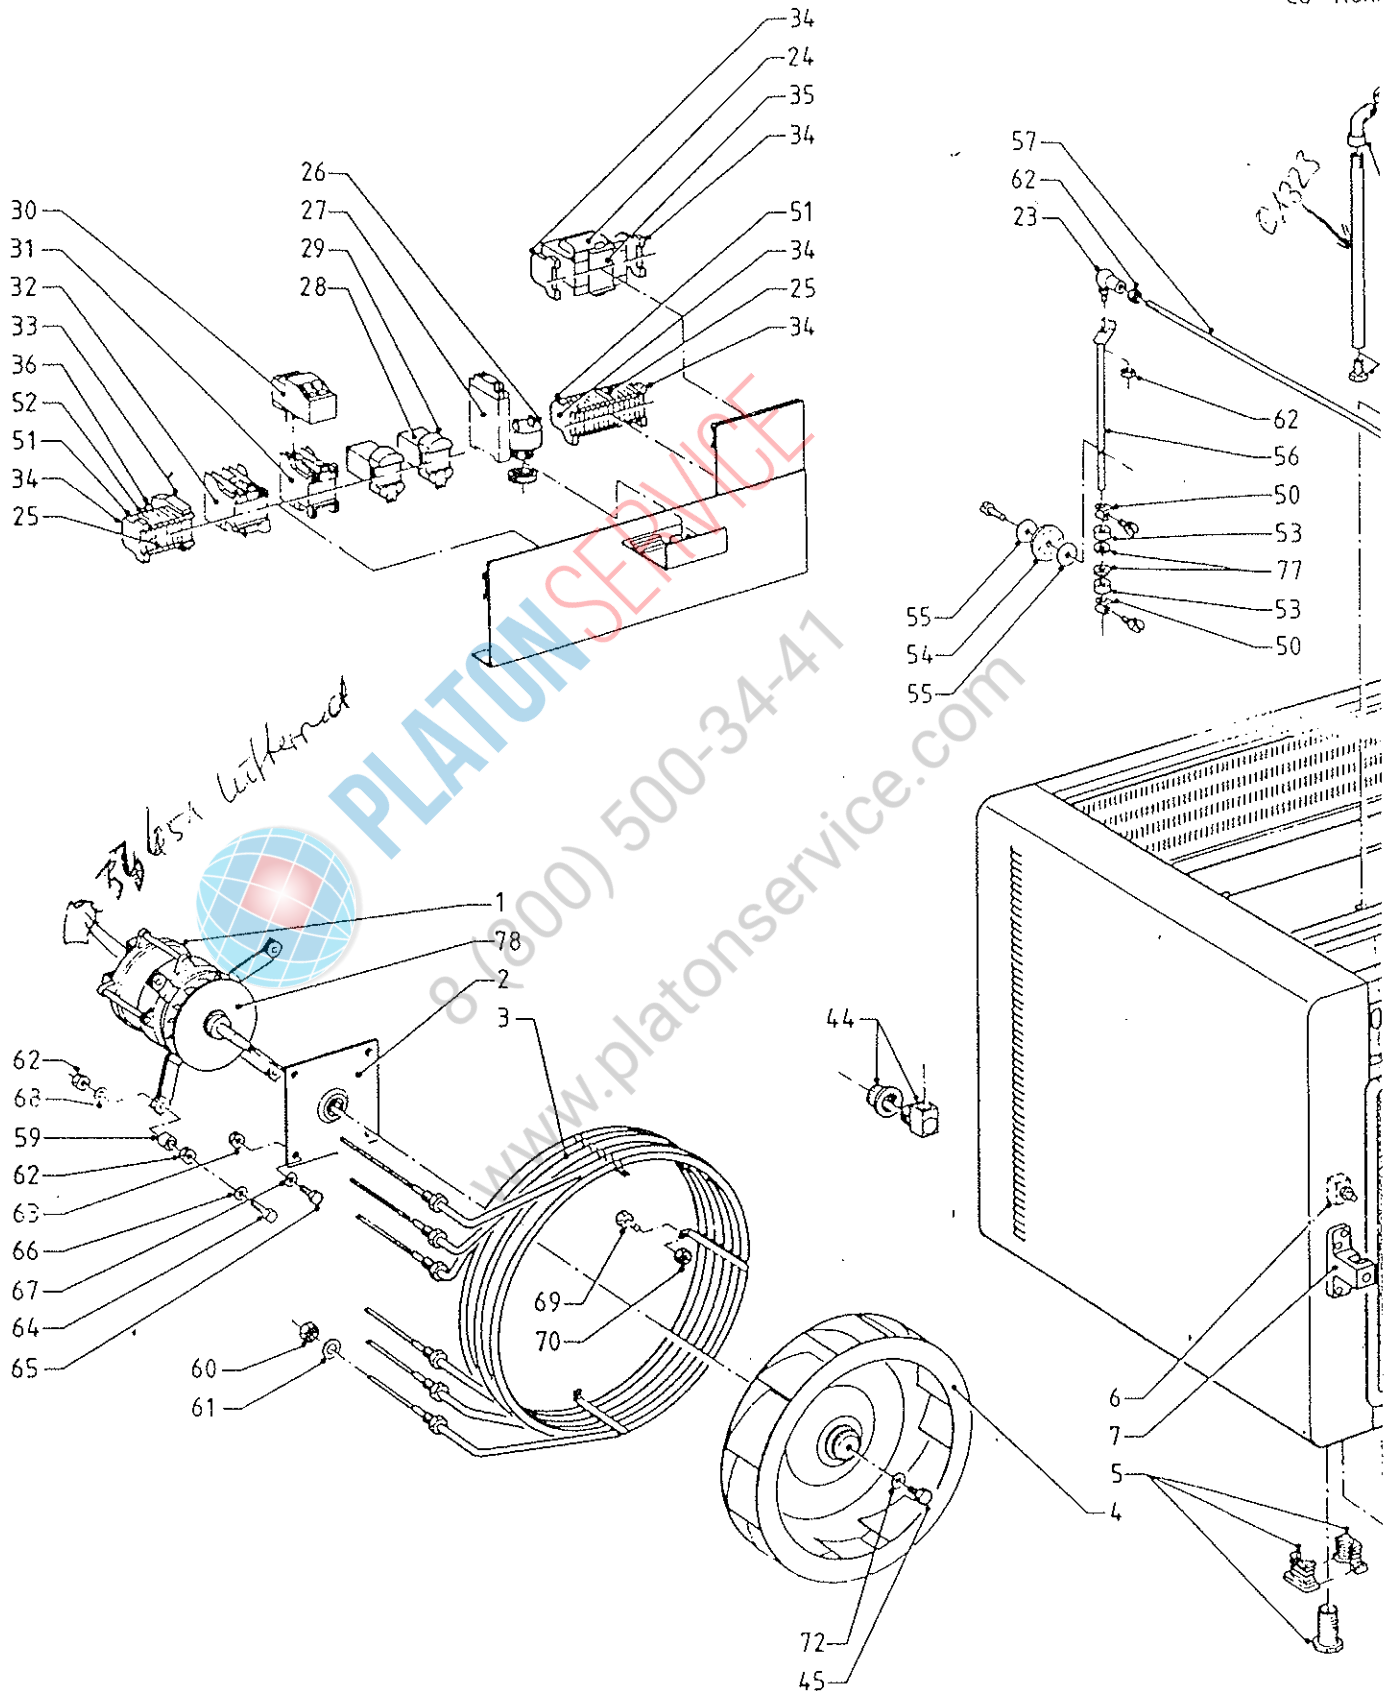

EXPLOSION - B 4

54 = # 00630

Fachman
25336

EXPLOSION - B 4

WILGENHOF GmbH
 Platonstraße 10
 71688 AUFWÄLDEBACH
 Telefon 07147 3400
 Telefax 07147 33 119

1. Motor	33179
2. Motorwellendichtung	25237
3. Heizung	33158
4. Lüfterrad	33183
5. Fuß verstellbar	33108
6. Endschalter	33134 37 936
7. Kloben Tür	25025
8. Hebelverschluß kpl.	25024
9. Glasscheibe	33016
10. Türdichtung 2,4 m lang	40038
11. Scheibendichtung 2,0 m lang	40039
12. Scharnier	33190
13. Halogenlampe	33427
14. Sockel f. Halogenlampe	33428
15. Metallschlauch flexibel	33564
16. Klemmstein 2-polig	33042
17. Firmenschild	33665
18. Frontblende lackiert	00555 36039
19. Betätigungsknopf	33691
20. Knebel	33474 34862
21. Birne für Meldeleuchten	33050
22. Leuchtschaltervorsatz	33653
23. Kugelgelenk Gestänge	42089
24. Trafo	33431
25. Reihenklemme	33268
26. Summer elektron.	33602
27. Zeitrelais	33733
28. Relais 668	33581
29. Sockel f. Relais 668	33610
30. Überstromauslöser	33128
31. Schütz Motor	33125
32. Schütz Heizung	33126
33. Steuersicherungsklemme	33601
34. Schutzleiterklemme	33273
35. Gerätehalterung	33129
36. Feinsicherung 10 A	33062
37. Leuchttasteransatz	33661
38. Thermostat 0-300°	33073
39. Meldeleuchtvorsatz	33657
40. Leuchtschalteransatz	33655
41. Meldeleuchtenansatz	33656
42. Zeitschaltuhr 0-60 min	33121
43. Magnetventil	33505
44. Kabelverschraubung Pg 16	33041
45. 6kt. Schraube M 10	42105
46. Winkel Einschraub Verschraubg.	33684
47. Winkel Einschraub Verschraubg.	33685
48. Befestigungsbügel Metallschlauch	33565
49. Kabelfülle	33288
50. Befestigungsbügel	33593
51. Abschlußplatte	33271
52. Abdeckg. mit Warnzeichen	33270
53. Dichtung	01080
54. Abluftklappe Silikon	01108
55. Ronde	01107